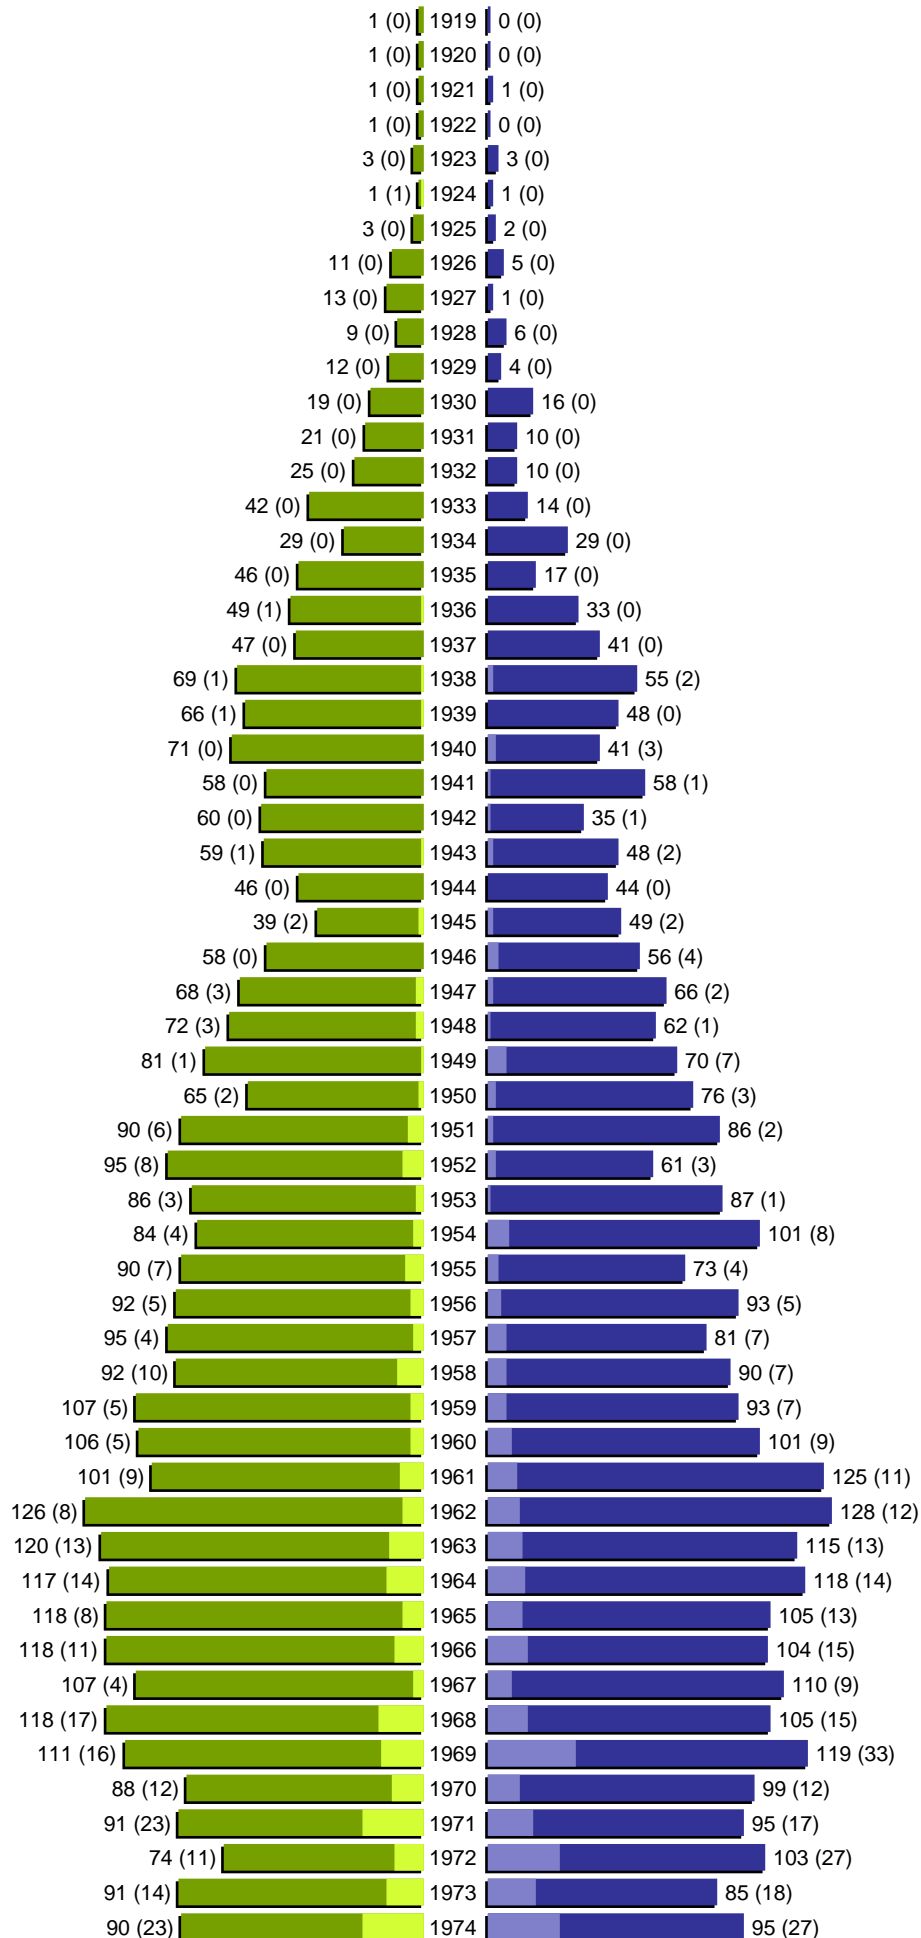

# Alterspyramide

Stadt Landau a.d.Isar

Geburtsjahrgänge 1919 bis 1974 (Stichtag: 05.01.2021)

<span style="color: blue;">■</span>	männlich
<span style="color: lightblue;">■</span>	männlich (nicht deutsch)
<span style="color: green;">■</span>	weiblich
<span style="color: yellow;">■</span>	weiblich (nicht deutsch)
	Anzahl Dt. (Anzahl Ausl.)

# Alterspyramide

Stadt Landau a.d.Isar

Geburtsjahrgänge 1975 bis 2021 (Stichtag: 05.01.2021)

# Alterspyramide

Stadt Landau a.d.Isar

Geburtsjahrgänge 1919 bis 2021 (Stichtag: 05.01.2021)

Summe Deutsche weiblich / männlich (gesamt): 5982 / 5748 (11730)

Summe Ausländer weiblich / männlich (gesamt): 1018 / 1248 (2266)

Einwohner gesamt weiblich / männlich (gesamt): 7000 / 6996 (13996)