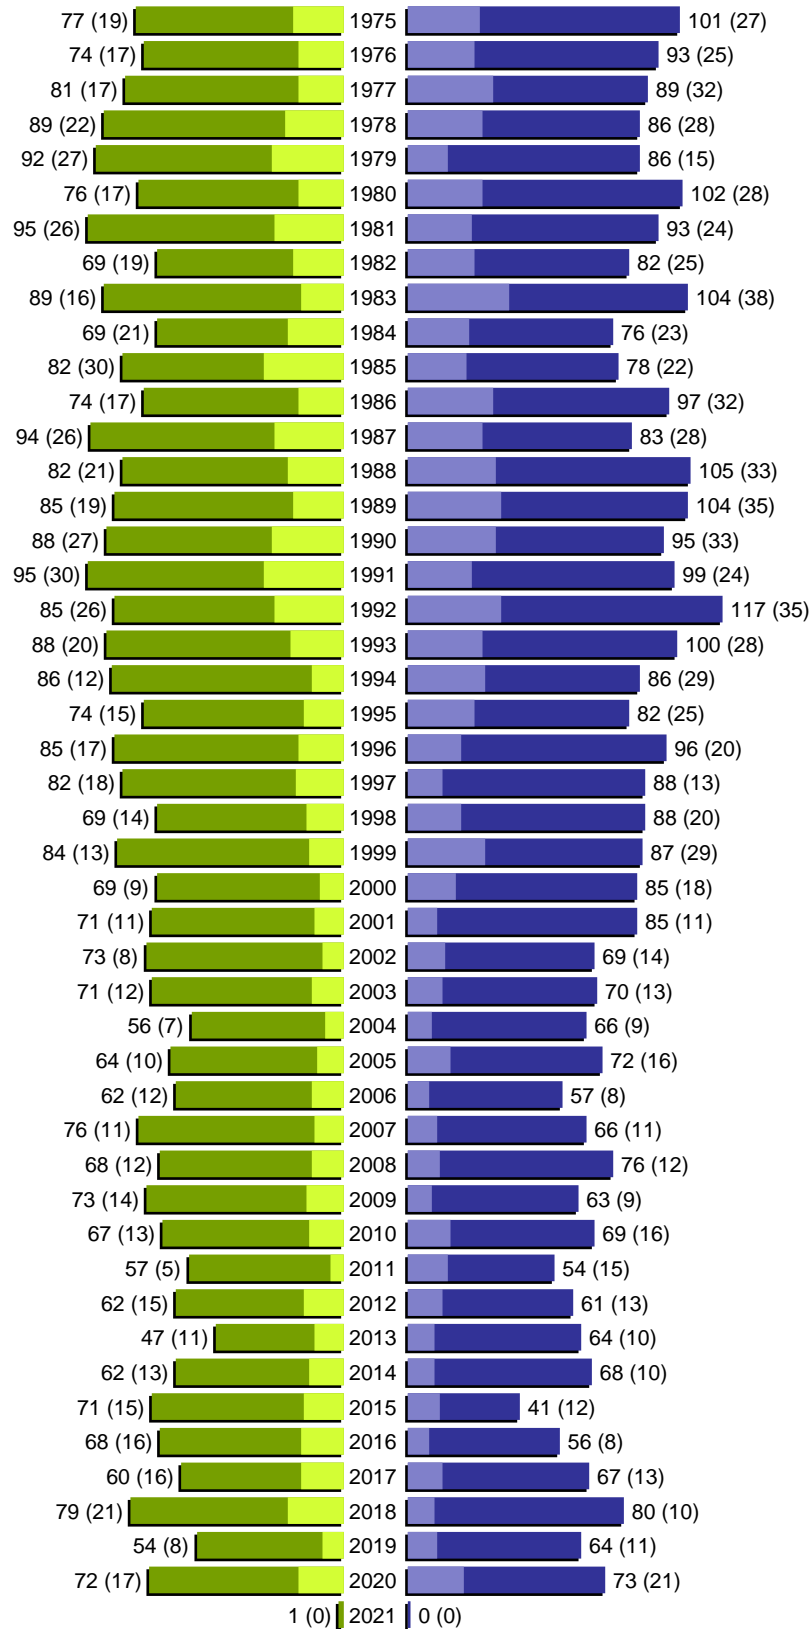

# Alterspyramide

Stadt Landau a.d.Isar

Geburtsjahrgänge 1919 bis 1974 (Stichtag: 05.01.2021)

<span style="color: blue;">■</span>	männlich
<span style="color: lightblue;">■</span>	männlich (nicht deutsch)
<span style="color: green;">■</span>	weiblich
<span style="color: yellow;">■</span>	weiblich (nicht deutsch)
	Anzahl Dt. (Anzahl Ausl.)

# Alterspyramide

Stadt Landau a.d.Isar

Geburtsjahrgänge 1975 bis 2021 (Stichtag: 05.01.2021)

# Alterspyramide

Stadt Landau a.d.Isar

Geburtsjahrgänge 1919 bis 2021 (Stichtag: 05.01.2021)

Summe Deutsche weiblich / männlich (gesamt): 5982 / 5748 (11730)

Summe Ausländer weiblich / männlich (gesamt): 1018 / 1248 (2266)

Einwohner gesamt weiblich / männlich (gesamt): 7000 / 6996 (13996)