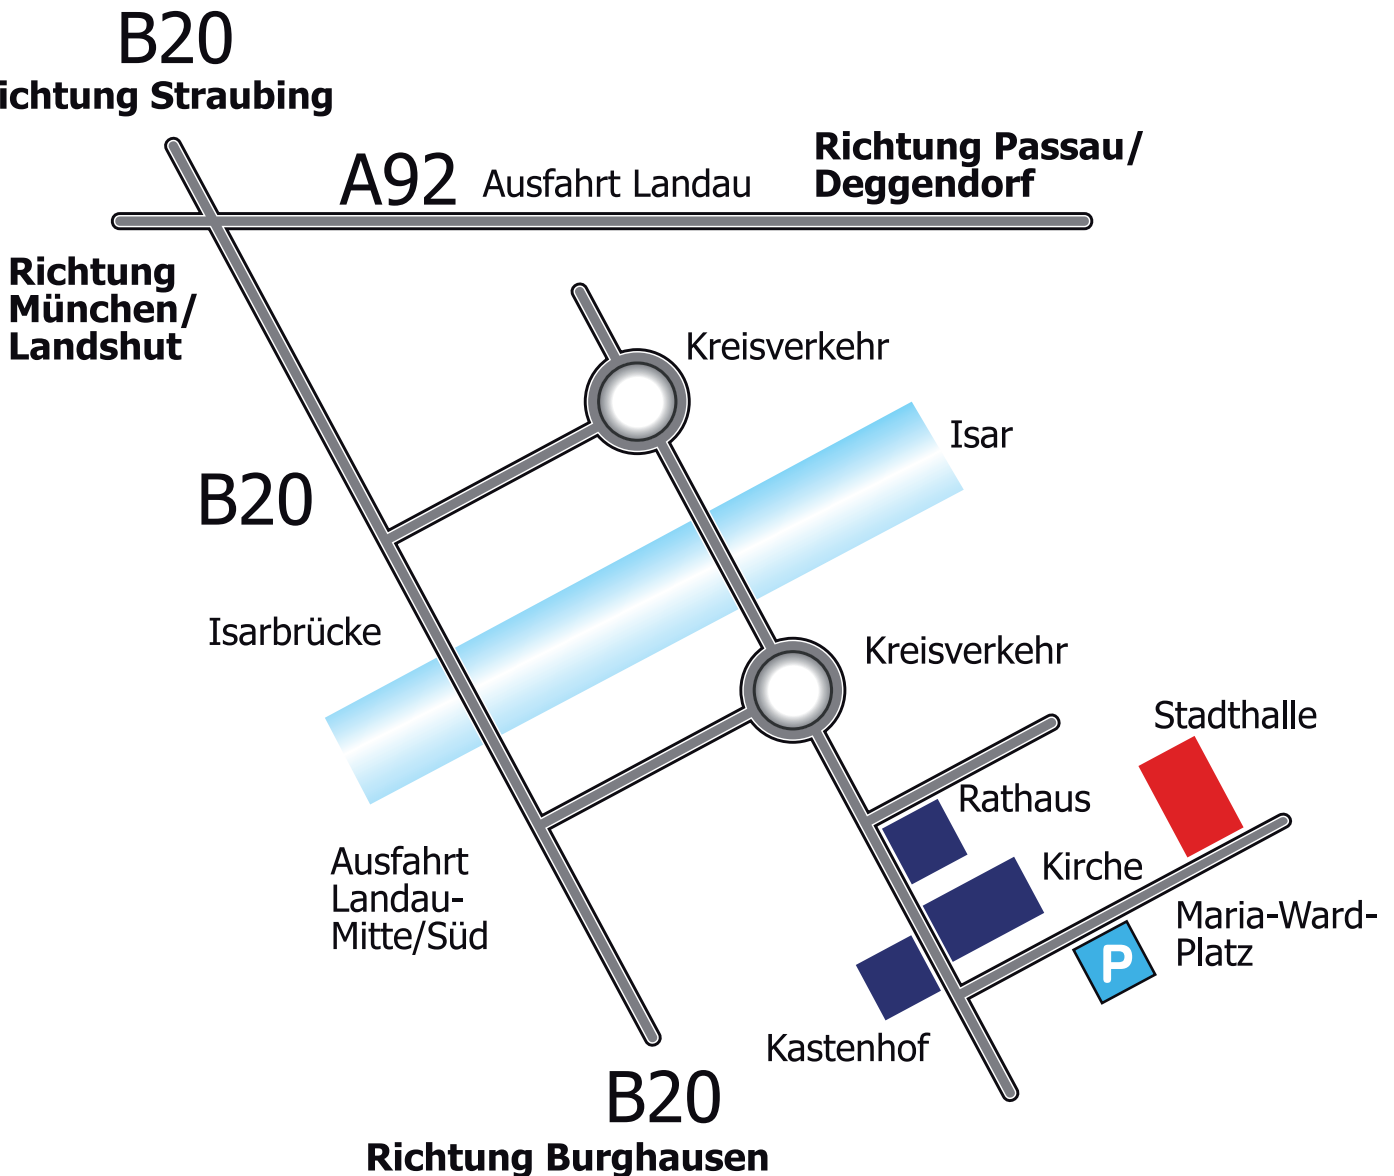

Anfahrtsskizze Stadthalle Landau a.d. Isar

(nicht maßstäblich)

Anfahrtsbeschreibung Stadthalle Landau a.d. Isar:

- + Fahren Sie auf der B20 die Ausfahrt „Landau Mitte-Süd“ ab
- + Hier rechts stadteinwärts bis zum Kreisverkehr
- + Im Kreisverkehr nehmen Sie die erste Ausfahrt.
- + Folgen Sie der Vorfahrtsstraße (die einmal scharf abknickt) immer bergauf.
- + Sie lassen das Rathaus linkerhand hinter sich und fahren auf die Stadtpfarrkirche zu.
- + Die erste Straße nach der Kirche biegen Sie nach links ein (Stadtgraben).
- + Die Stadthalle befindet sich nach ca. 100 Metern auf der linken Seite, direkt gegenüber dem Maria-Ward-Platz (Tiefgarage).

Stadthalle Landau a.d. Isar

Anfahrtsadresse:
Stadtgraben 3
94405 Landau a.d. Isar

Info und Anmietung:

Stadt Landau a.d. Isar
- Kulturamt -
Oberer Stadtplatz 1
94405 Landau a.d. Isar
Tel.: 09951 / 941 115
Fax: 09951 / 941 210
email: tourismus@landau-isar.de